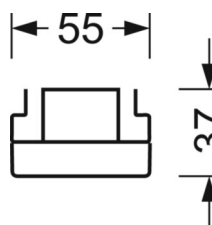

ÉLECTROTECHNIQUE

Ballast	Pilote électronique (1 pièce)
Puissance du système	34W
Tension secteur	230V/50Hz
Classe de efficacité énergétique/Source de lumière	C

ÉCLAIRAGISME

Équipement	LED, Rendu des couleurs/Température de couleur CRI ≥ 80 / 3000K
Tolérance de localisation chromatique (MacAdam)	3SDCM
Flux lumineux nominal	5887lm
Longévité des sources LED	50000h L80/B10 (Tq 30°C), 70000h L80/B50 (Tq 30°C)
Efficacité lumineuse du luminaire	171lm/W
Angle de rayonnement	25° (C0) / 100° (C90)
UGR trans./long.	16.5 / 21.8

MÉCANIQUE

Couleur du boîtier	blanc signalisation RAL 9016
Cotes (Long.xLarg.xH/DxH)	1531mm x 55mm x 37mm
Poids (net)	1.65kg
Type de montage	Montage sur système de rail support, Structure lumineuse

LIEN PROFOND

<https://www.regiolux.de/fr/article/19522004090>

Référence	LED 6000lm 830
ηLB	100 %
Φ ↓/↑	98 % / 2 %
UGR trans./long.	16.5 / 21.8

Dimensions

L	1531 mm	Longueur
B	55 mm	Largeur
H	37 mm	Hauteur
