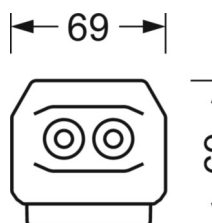

ÉLECTROTECHNIQUE

Ballast	Pilote électronique (1 pièce)
Puissance du système	34W
Tension secteur	230V/50Hz
Classe de efficacité énergétique/Source de lumière	C

ÉCLAIRAGISME

Équipement	LED, Rendu des couleurs/Température de couleur CRI ≥ 80 / 3000K
Tolérance de localisation chromatique (MacAdam)	3SDCM
Flux lumineux nominal	5887lm
Longévité des sources LED	50000h L80/B10 (Tq 30°C), 70000h L80/B50 (Tq 30°C)
Efficacité lumineuse du luminaire	171lm/W
Angle de rayonnement	25° (C0) / 100° (C90)
UGR trans./long.	16.5 / 21.8

MÉCANIQUE

Couleur du boîtier	blanc signalisation RAL 9016
Cotes (Long.xLarg.xH/DxH)	1531mm x 55mm x 37mm
Poids (net)	1.65kg
Type de montage	Montage sur système de rail support, Structure lumineuse

LIEN PROFOND

<https://www.regiolux.de/fr/article/19522004090>

Référence	LED 6000lm 830
ηLB	100 %
Φ ↓/↑	98 % / 2 %
UGR trans./long.	16.5 / 21.8

Dimensions

L	1531 mm	Longueur
B	55 mm	Largeur
H	37 mm	Hauteur
