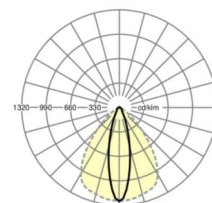

ÉLECTROTECHNIQUE

Ballast	Pilote électronique (1 pièce)
Puissance du système	34W
Tension secteur	230V/50Hz
Classe de efficacité énergétique/Source de lumière	C

ÉCLAIRAGISME

Équipement	LED, Rendu des couleurs/Température de couleur CRI ≥ 80 / 3000K
Tolérance de localisation chromatique (MacAdam)	3SDCM
Flux lumineux nominal	5887lm
Longévité des sources LED	50000h L80/B10 (Tq 30°C), 70000h L80/B50 (Tq 30°C)
Efficacité lumineuse du luminaire	171lm/W
Angle de rayonnement	25° (C0) / 100° (C90)
UGR trans./long.	16.5 / 21.8

<https://www.regiolux.de/fr/article/19522004090>

Référence	LED 6000lm 830
ηLB	100 %
Φ ↓/↑	98 % / 2 %
UGR trans./long.	16.5 / 21.8

Dimensions

L	1531 mm	Longueur
B	55 mm	Largeur
H	37 mm	Hauteur
